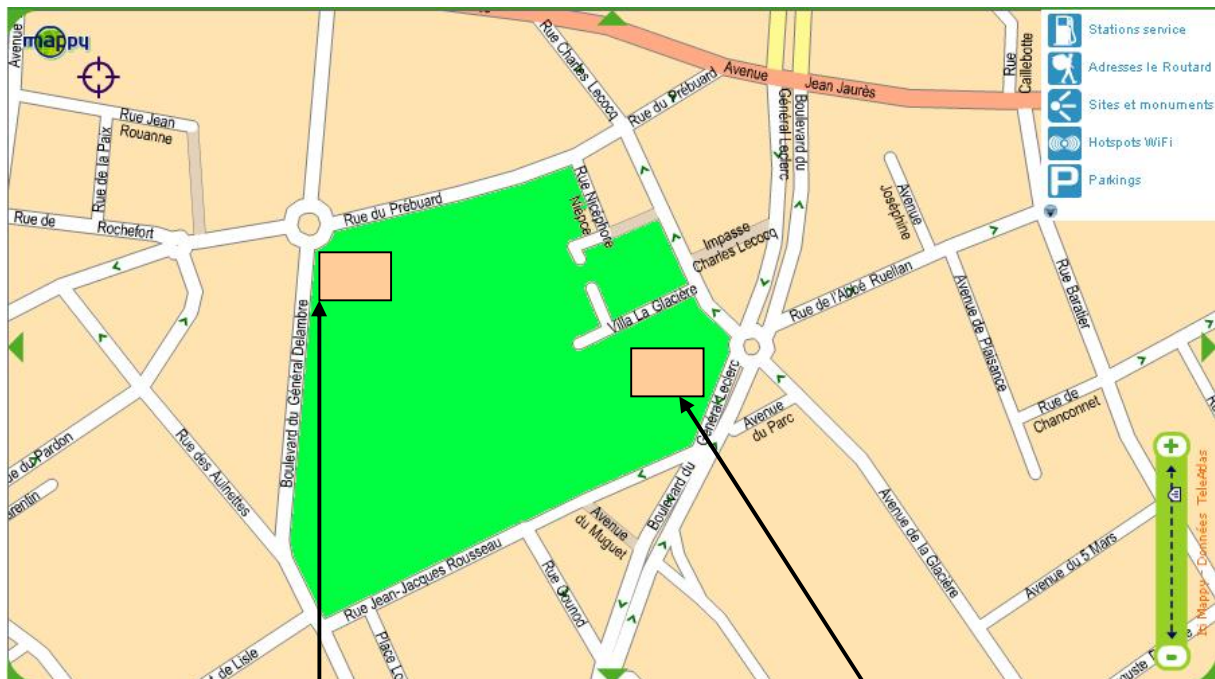

## salle polyvalente mairie de quartier Val notre Dame (boulevard général Delambre)

Salle polyvalente mairie de quartier Val notre Dame

**Au niveau du rond point**

Espace Mandela